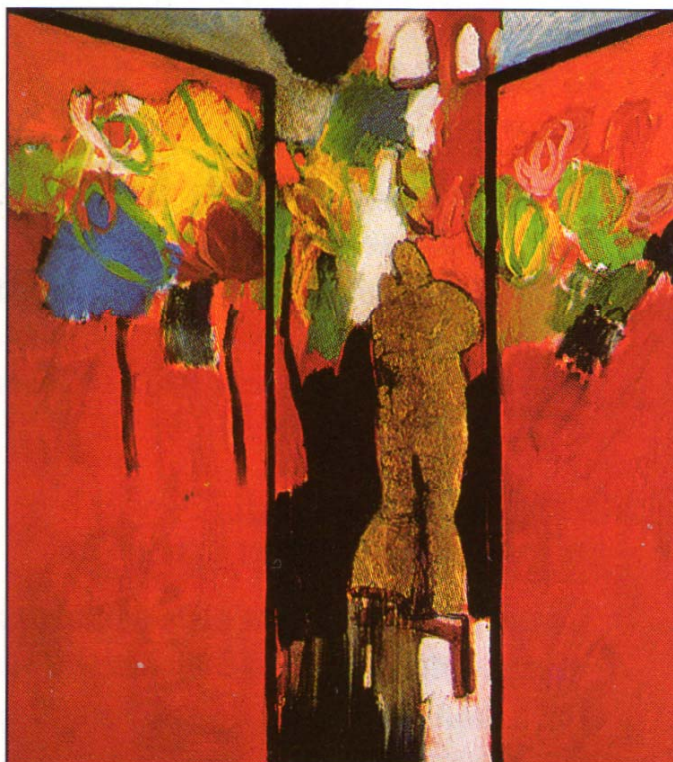

PARIS

MARS 98

18 F

DU 26 MARS AU 24 MAI
PAINTER ON THE ROOF

Première édition de cette manifestation du Toit de la Grande Arche qui, à chaque printemps accueillera les œuvres d'un artiste reconnu en Europe. Elle présente la majeure partie de l'œuvre du Hollandais Jan Peter van Opheusden, d'une grande vitalité : 120 grands tableaux, 100 dessins et 7 grandes sculptures sur une surface d'un hectare !